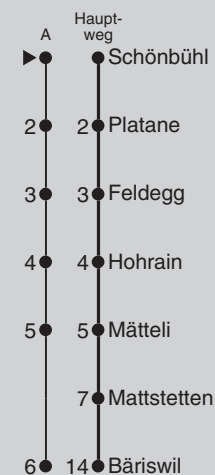

# Abfahrten nach Hohrain-Mätteli-Mattstetten-Bäriswil

gültig ab 12. Dezember 2010

Montag - Freitag		Samstag		Sonn- und Feiertag	
5		5		5	
6	07 <sup>A</sup> 22 <sup>■</sup> 37 <sup>A</sup> 52 <sup>■</sup>	6	07 37	6	
7	07 <sup>A</sup> 22 <sup>■</sup> 37 <sup>A</sup> 52 <sup>■</sup>	7	07 37	7	22 52
8	07 <sup>A</sup> 37	8	07 37	8	22 52
9	07 37	9	07 37	9	22 52
10	07 37	10	07 37	10	22 52
11	07 37	11	07 37	11	22 52
12	07 37	12	07 37	12	22 52
13	07 37	13	07 37	13	22 52
14	07 37	14	07 37	14	22 52
15	07 37 52 <sup>A</sup>	15	07 37	15	22 52
16	07 <sup>■</sup> 22 <sup>A</sup> 37 <sup>■</sup> 52 <sup>A</sup>	16	07 37	16	22 52
17	07 <sup>■</sup> 22 <sup>A</sup> 37 <sup>■</sup> 52 <sup>A</sup>	17	07 37	17	22 52
18	07 <sup>■</sup> 22 <sup>A</sup> 37 <sup>■</sup> 52 <sup>A</sup>	18	07 37	18	22 52
19	07 37	19	07 37	19	22 52
20	07 37	20	07 37	20	22 52
21	07 37 58	21	07 37 58	21	22 58
22	26 56	22	26 56	22	26 56
23	26 56	23	26 56	23	26 56

Ungefähre Reisezeit in Minuten

Feiertage: 1. und 2. Januar, Karfreitag, Ostermontag, Auffahrt, Pfingstmontag, 1. August, 25. und 26. Dezember

A=fährt Weg A

■=fährt bis Mattstetten

Regionalverkehr Bern-Solothurn  
 Infos Bürozeiten: 031 925 55 55  
 Sonstige Zeiten: 031 925 56 77  
 info@rbs.ch • www.rbs.ch